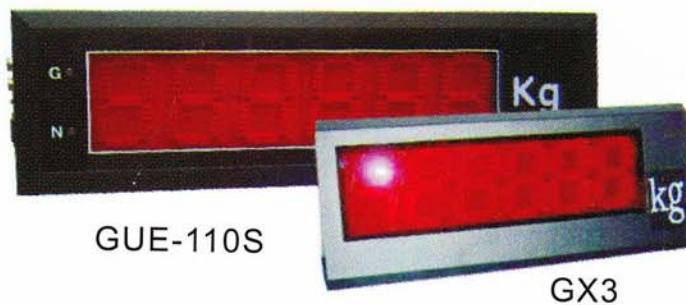

GUE-150S GUE-110S 大字幕 GX3

特性

- 大螢幕顯示器是為各類電子衡器配套的終端設備
- 採用電腦控制及高亮度發光二極體制作數字顯示
- 具有亮度高壽命長、穩定可靠、造型美觀、結構輕巧、安裝方便和操作簡單等特點
- 適用於室內外晝夜各種場合
- 適用於各廠牌顯示器輸出之連接

規格

型號	字高 (mm)	顯示	外型尺寸(mm) (L×W×H)	資料介面
GUE-150	150	φ 10 LED	780×260×58	RS232 介面, OP5 同步介面
GUE-150S (超高亮)	150	φ 10 LED	780×260×58	RS232 介面, OP5 同步介面
GUE-110	110	φ 5 LED	723×220×80	RS232 介面, OP5 同步介面
GUE-110S (超高亮)	110	φ 5 LED	723×220×80	RS232 介面, OP5 同步介面
GX-3	85	數碼管	430×185×55	RS-232 介面